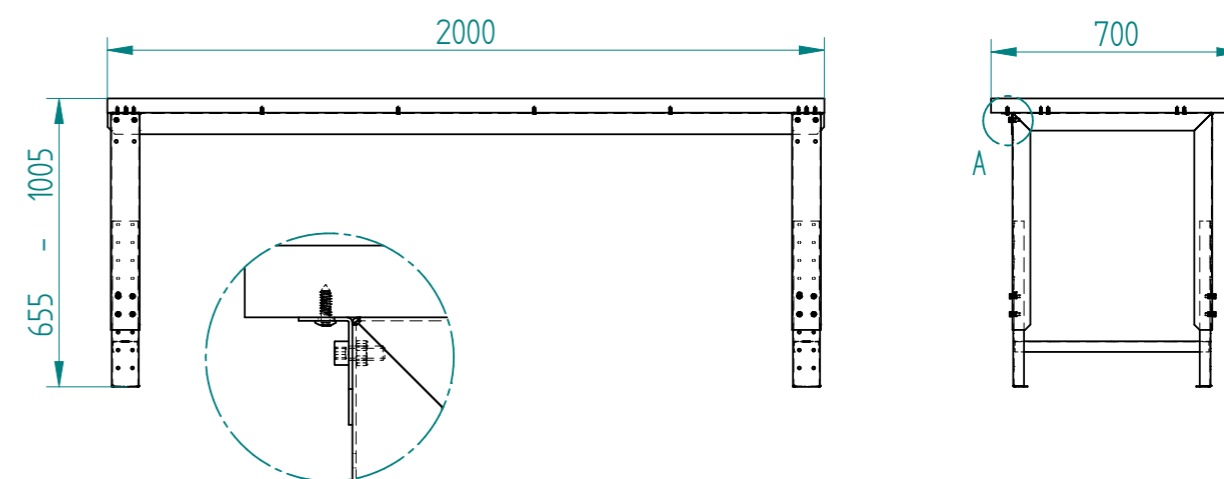

Dílenský pracovní stůl

Univerzální a flexibilní pracovní stůl pro dílny, školní učebny, sklady i garáže.

Stavitelné nohy pro nastavení výšky pracovní desky v krocích po 50 mm

Dodávané délky stolů (mm): 750, 1200, 1500, 1700, 2000

Hloubka u všech délek stolů (mm): 700

Nosnost stolu (kg): 500 při rovnoměrném zatížení

Pracovní plocha: masivní buková spárovka o tloušťce 40 mm, sražené vrchní hrany

Pevné profilované podnoží: svařené z ocelových profilů, zadní traverza pro vyšší tuhost

Povrchová úprava kovových profilů: práškový lak

Možnost ukotvení stolu k podlaze.

Stůl se dodává rozložený včetně montážního materiálu

Snadná montáž

kov šedá
(RAL 7035)

kov modrá
(RAL 5005)

Dílenský stůl					
Šířka (mm)	750	1 200	1 500	1 700	2 000
Výška x hloubka (mm)	655 – 1005 x 700	655 – 1005 x 700	655 – 1005 x 700	655 – 1005 x 700	655 – 1005 x 700
Objednací kód					
RAL7035	CXAT20-0056-05	CXAT20-0056-04	CXAT20-0056-03	CXAT20-0056-02	CXAT20-0056-01
RAL 5005	UXAT20-0056-05	UXAT20-0056-04	UXAT20-0056-03	UXAT20-0056-02	UXAT20-0056-01