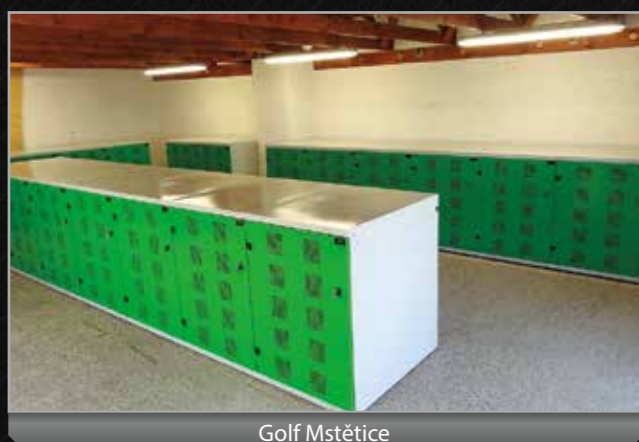

Golf Mstětice