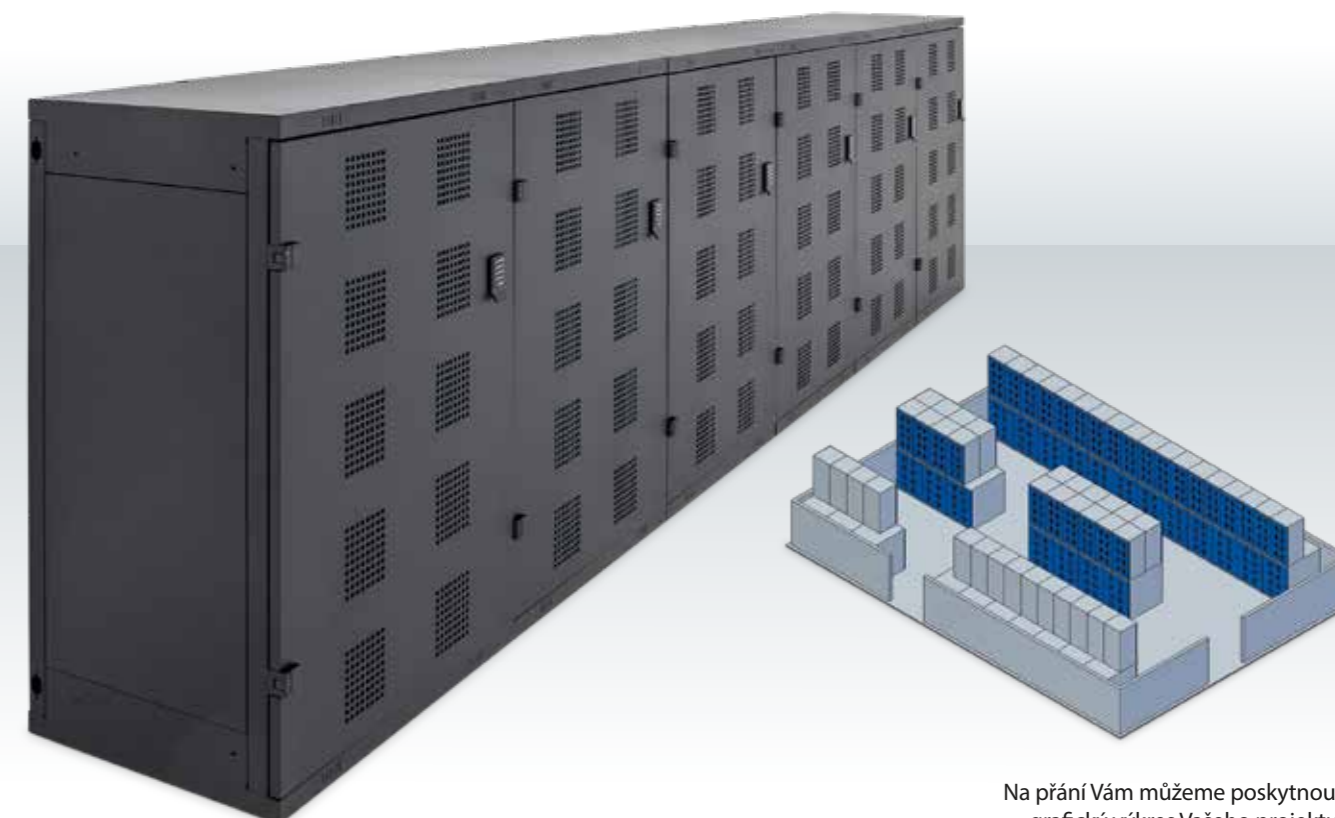

Na přání Vám můžeme poskytnout grafický výkres Vašeho projektu.