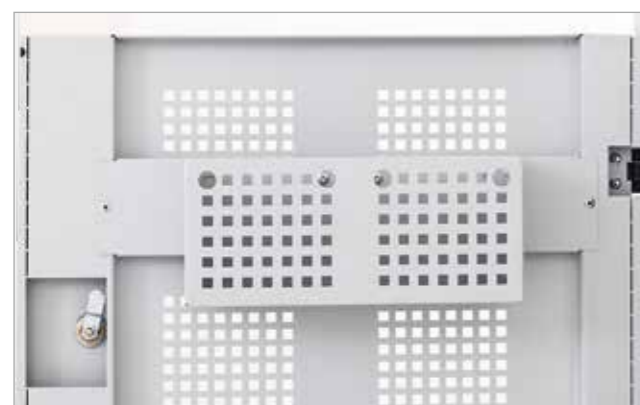

## Skříně na míče

Skříně na míče slouží k uložení všech druhů míčů, např. v prostorách tělocvičen a sportovních areálů.

Kovové skříně na míče jsou vybavené čtyřmi výškově nastavitelnými policemi, které jsou zakončené zvýšeným ohybem a mají zpětný sklon, který brání vypadnutí míčů ze skříně.