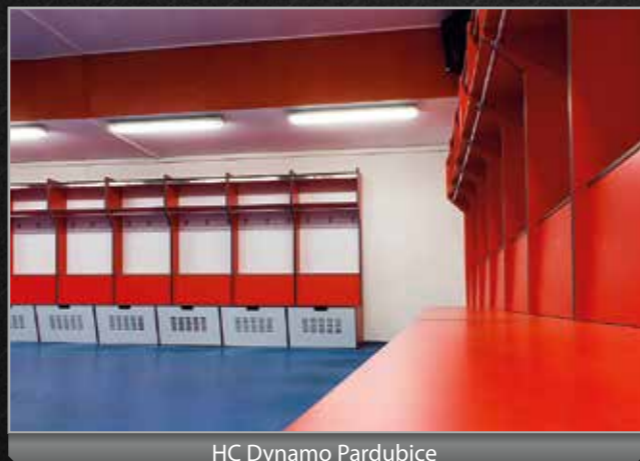

HC Warnsdorf