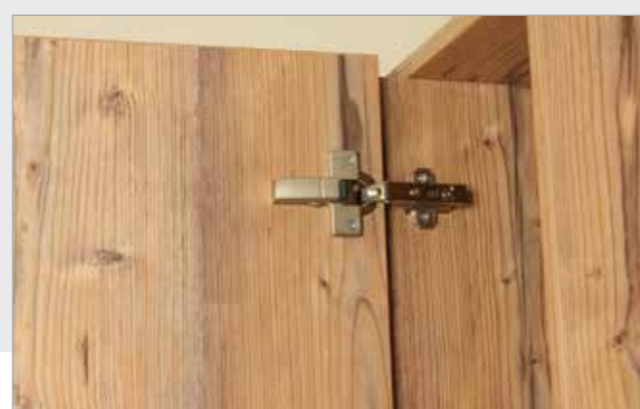

Celolaminované šatní skříňky

Celolaminované šatní skříňky v nadčasovém dekoru jsou vyráběny kompletně z laminované dřevotřísky o síle 18 mm. Jednoduchý a elegantní design doplňují cylindrické zámky se dvěma klíči. Veškeré hrany jsou ošetřeny 2 mm ABS hranou, čímž je zaručená dlouhá životnost šatních skříněk.

Odvětrávání skříňky je řešeno mezerou mezi dveřmi a korpusem.

Základní řada laminové dřevotřísky obsahuje dekory javor mandal, fleetwood champagne, třešeň locarno, dub bardolino, dub cordbridge a borovice.

Rozšířenou nabídku dekorů neleznete na straně 76.