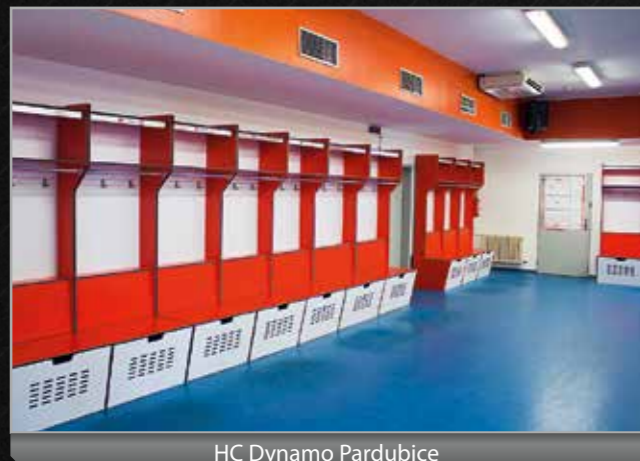

Fredericia Idrætscenter