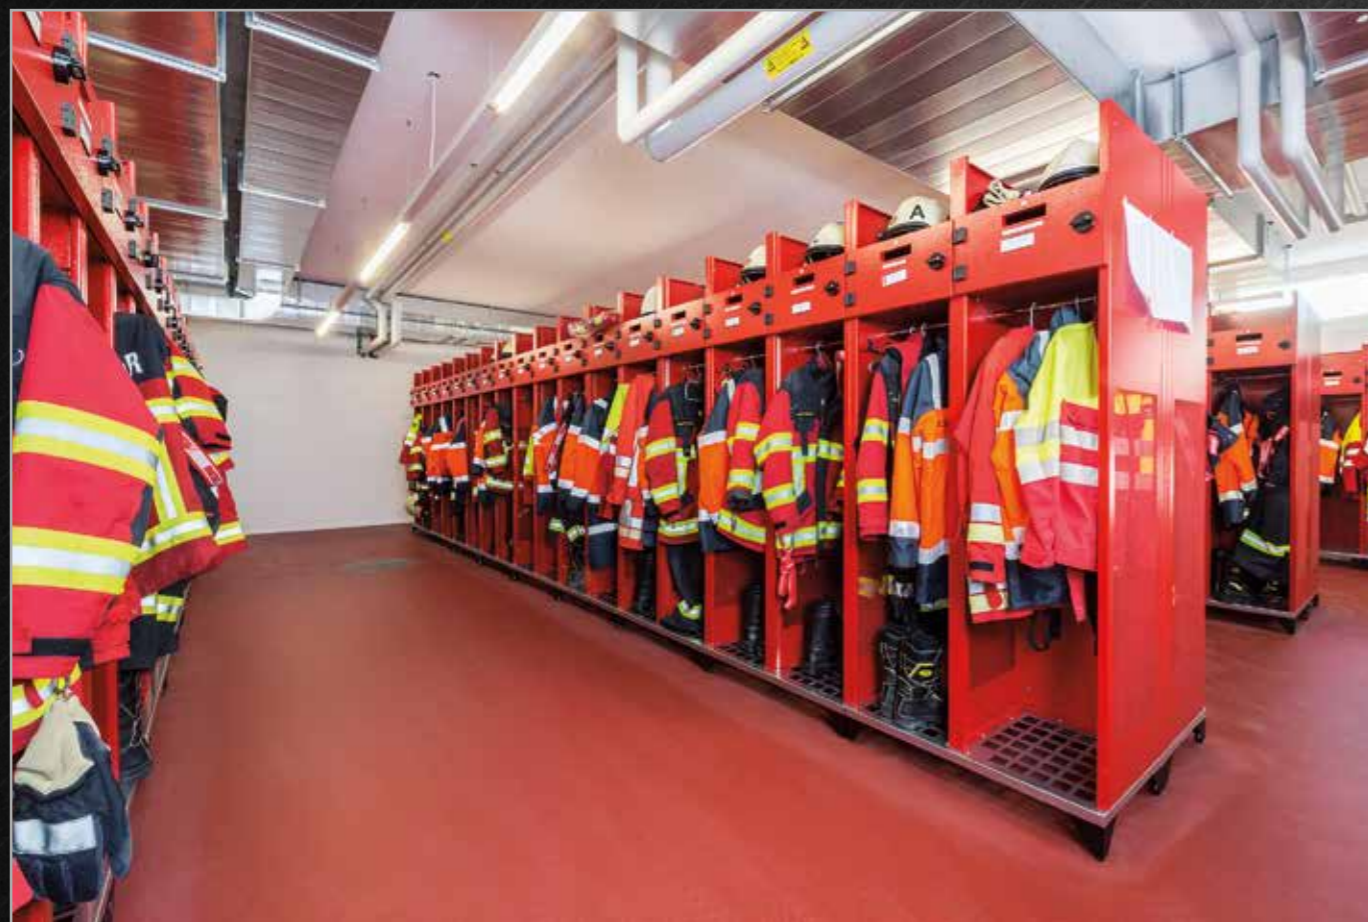

Feuerwehr Buochs Ennetbürgen