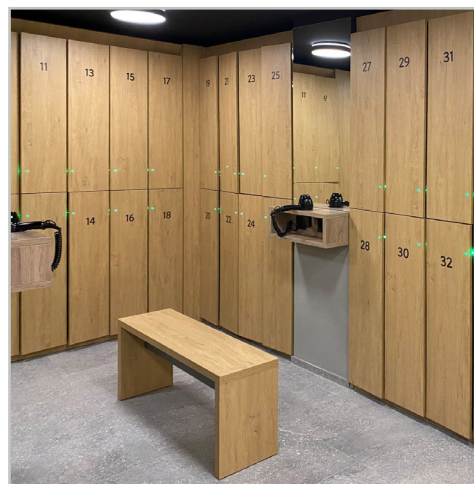

# Celolaminové šatní lavice

ŠATNÍ LAVICE SLOUŽÍ JAKO VYBAVENÍ ŠATEN PRO PROVOZY, TĚLOCVIČNY, ŠKOLY A SPORTOVNÍ KLUBY.

Kód zboží: ILL-04-X01-XXX-X1  
 Rozměr: 460 x 600 x 350 mm  
 Hmotnost netto/brutto: 14/15 kg

Kód zboží: ILL-04-X02-XXX-X1  
 Rozměr: 460 x 800 x 350 mm  
 Hmotnost netto/brutto: 16/17 kg

Kód zboží: ILL-04-X03-XXX-X1  
 Rozměr: 460 x 1 000 x 350 mm  
 Hmotnost netto/brutto: 18/19 kg

- Celolaminové lavice se vyrábí ve třech délkách: 600, 800 a 1 000 mm. Výška 460 mm a šířka 350 mm jsou pro všechny délky stejné.
- Jsou vyráběny z odolné laminované dřevotřísky o tloušťce 36 mm s 2 mm ABS hranou.
- Díky použitým materiálům a provedení se tyto lavičky hodí především do prostor, kde jsou kladeny vysoké nároky na celkový design šatny.