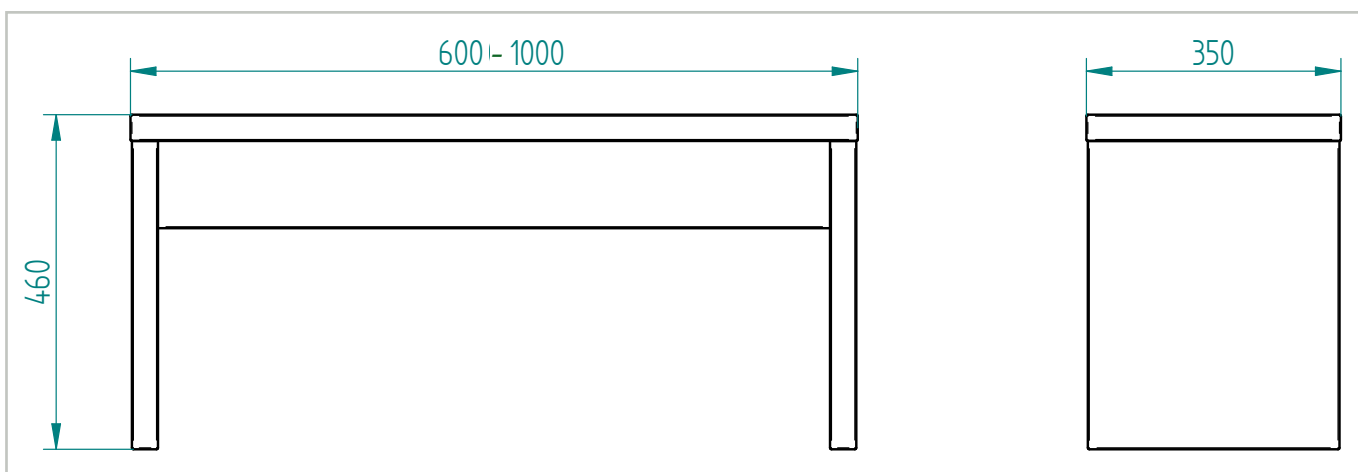

# Celolaminové šatní lavice

ŠATNÍ LAVICE SLOUŽÍ JAKO VYBAVENÍ ŠATEN PRO PROVOZY, TĚLOCVIČNY, ŠKOLY A SPORTOVNÍ KLUBY.

Kód zboží: ILL-04-X01-XXX-X1  
 Rozměr: 460 x 600 x 350 mm  
 Hmotnost netto/brutto: 14/15 kg

Kód zboží: ILL-04-X02-XXX-X1  
 Rozměr: 460 x 800 x 350 mm  
 Hmotnost netto/brutto: 16/17 kg

Kód zboží: ILL-04-X03-XXX-X1  
 Rozměr: 460 x 1 000 x 350 mm  
 Hmotnost netto/brutto: 18/19 kg

- Celolaminové lavice se vyrábí ve třech délkách: 600, 800 a 1 000 mm. Výška 460 mm a šířka 350 mm jsou pro všechny délky stejné.
- Jsou vyráběny z odolné laminované dřevotřísky o tloušťce 36 mm s 2 mm ABS hranou.
- Díky použitým materiálům a provedení se tyto lavičky hodí především do prostor, kde jsou kladeny vysoké nároky na celkový design šatny.